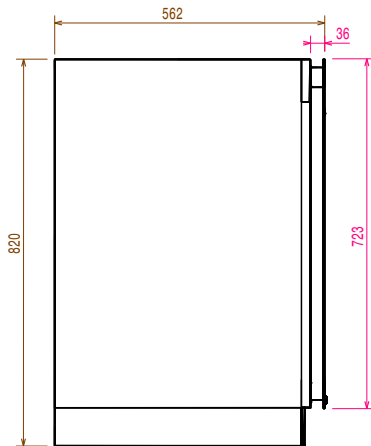

Medföljande tillbehör

- 4 av Trähylla för 50 vinflaskor PNC 880550

Övriga Tillbehör

- Trähylla för 50 vinflaskor PNC 880550

Front

Sida

EI = Elektrisk anslutning

Topp

Elektricitet

Spänning:	720008 (WC50BK1Z)	220 V/1N ph/50 Hz
Effekt, max:		0.1 kW

Viktig information

Nettovolym:	146 liter
Ytermått, bredd	595 mm
Ytermått, höjd	820 mm
Inre dimensioner (bredd):	535 mm
Inre dimensioner (djup):	525 mm
Inre dimensioner (höjd):	805 mm
Antal och storlek av galler (ingår):	4+1 -
Material utvändigt:	förmålad stål