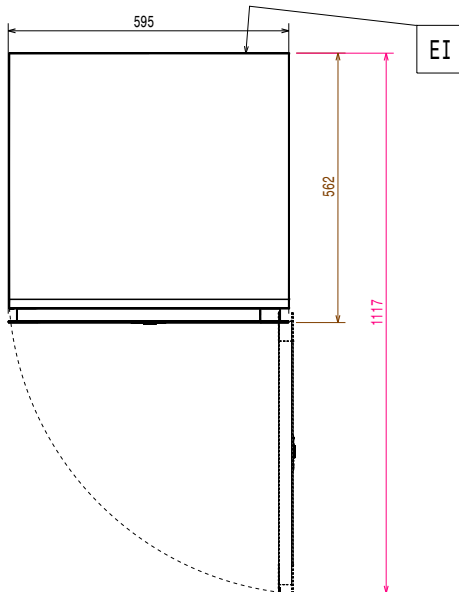

Medföljande tillbehör

- 4 av Trähylla för 50 vinflaskor PNC 880550

Övriga Tillbehör

- Trähylla för 50 vinflaskor PNC 880550

Front

Sida

EI = Elektrisk anslutning

Topp

Elektricitet

Spänning:	720008 (WC50BK1Z)	220 V/1N ph/50 Hz
Effekt, max:		0.1 kW

Viktig information

Nettovolym:	146 liter
Ytermått, bredd	595 mm
Ytermått, höjd	820 mm
Inre dimensioner (bredd):	535 mm
Inre dimensioner (djup):	525 mm
Inre dimensioner (höjd):	805 mm
Antal och storlek av galler (ingår):	4+1 -
Material utvändigt:	förmålad stål